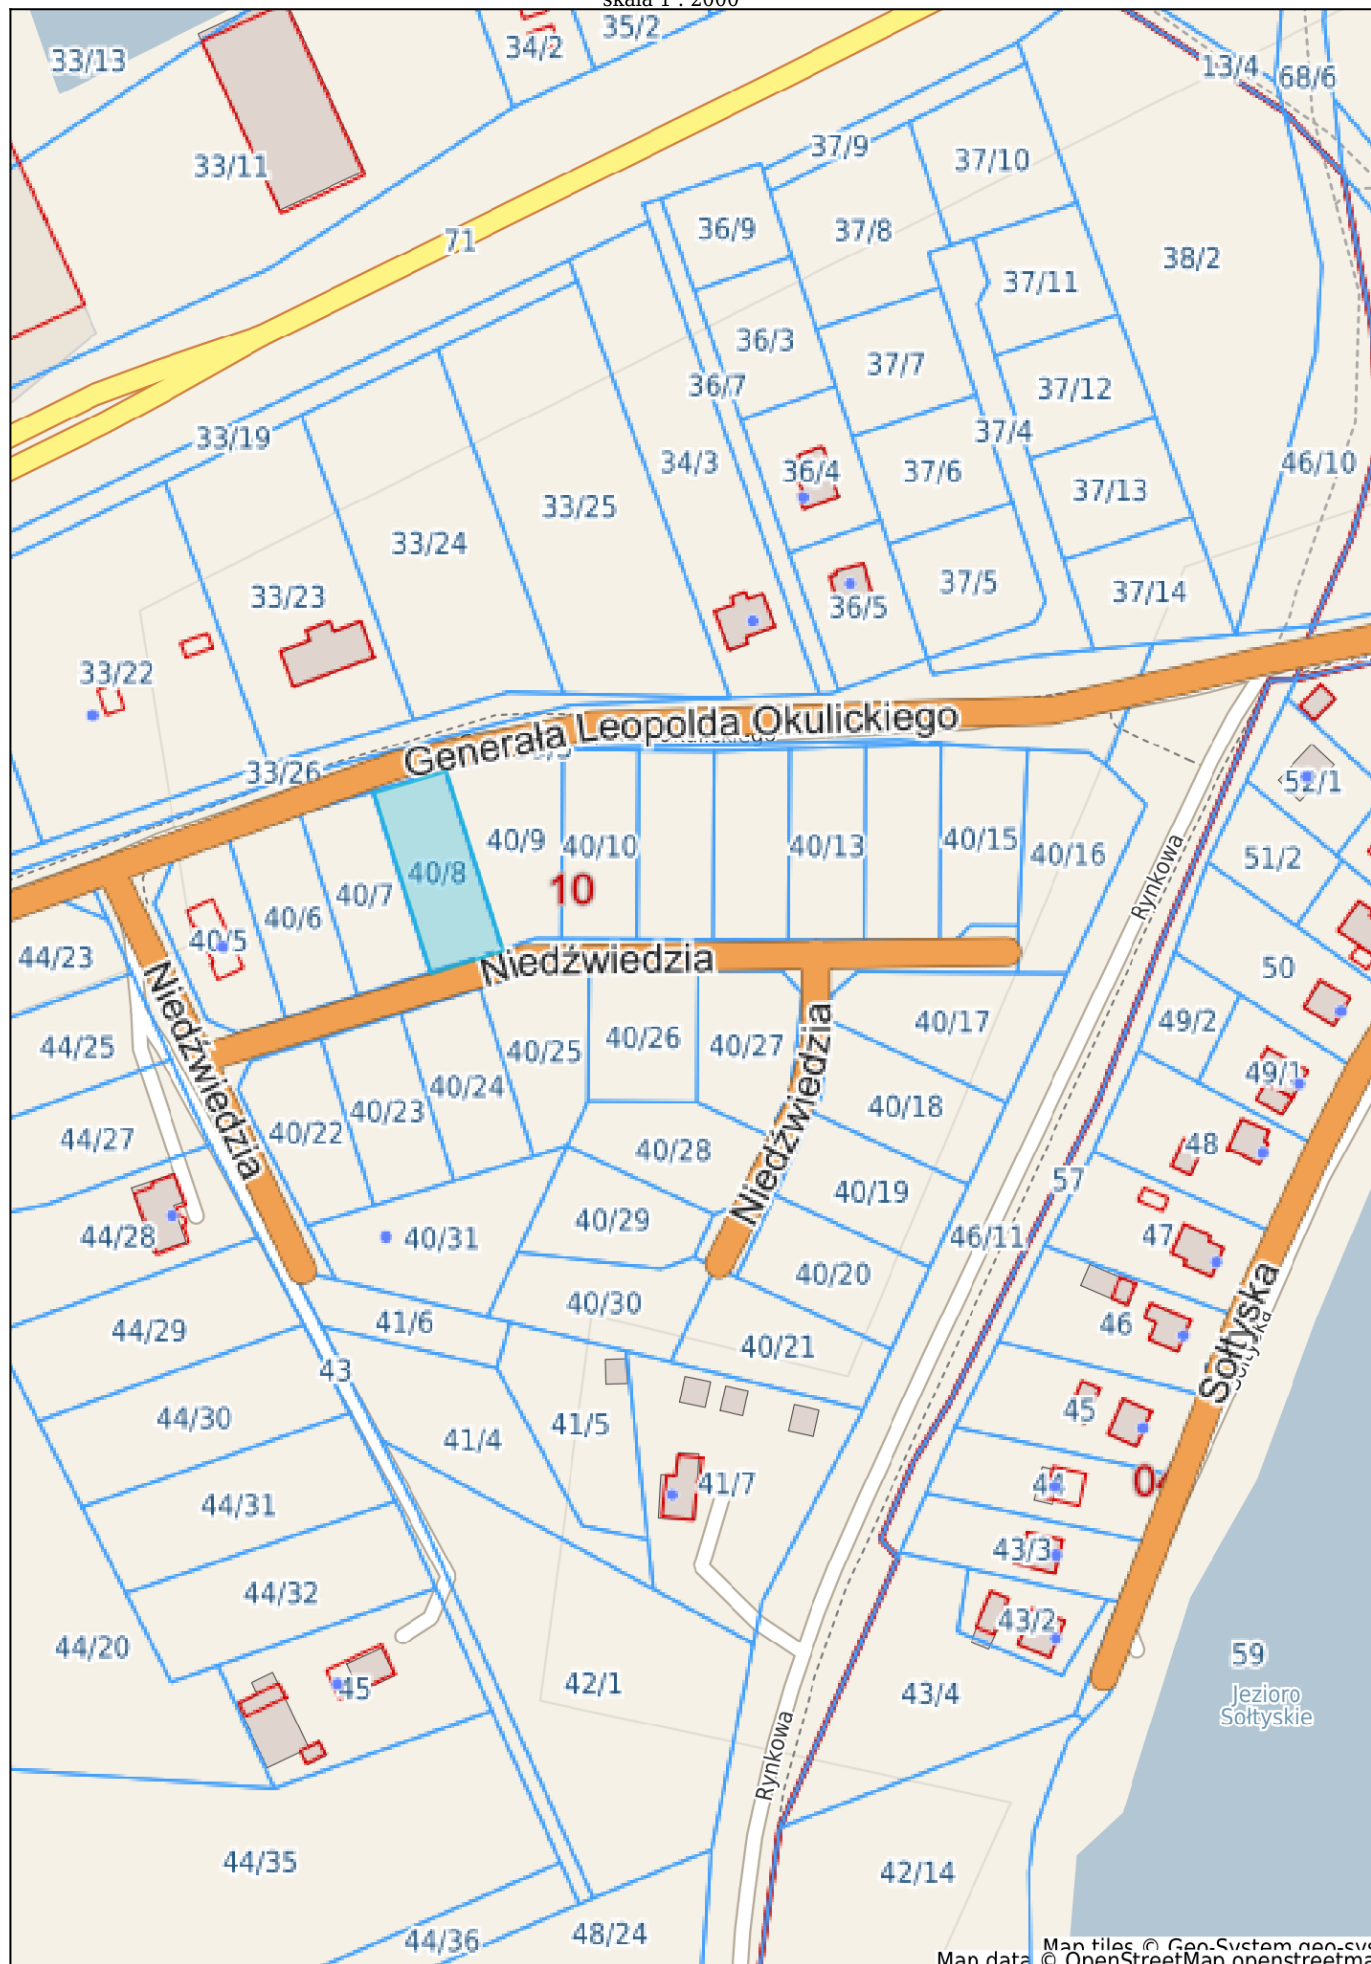

Powiat mragowski - System Informacji Przestrzennej

Powiat mragowski

skala 1 : 2000

Map tiles © Geo-System geo-sys
Map data © OpenStreetMap openstreetmap